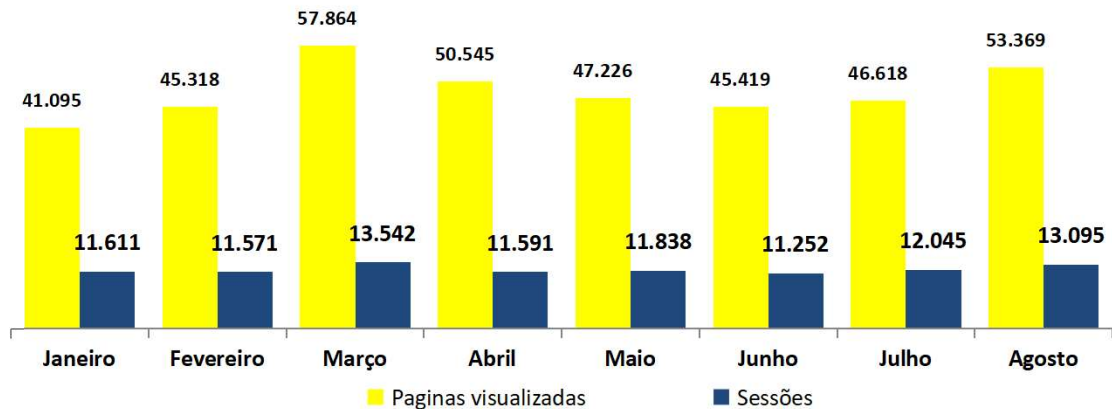

Período: AGOSTO de 2022*

Páginas mais visualizadas em Agosto

ACESSOS AO PORTAL DA TRANSPARÊNCIA Acumulado 2022

Páginas visualizadas em Agosto: 53.369
Páginas visualizadas em 2022: 387.454

Pedidos de Acesso à Informação Acumulado 2022