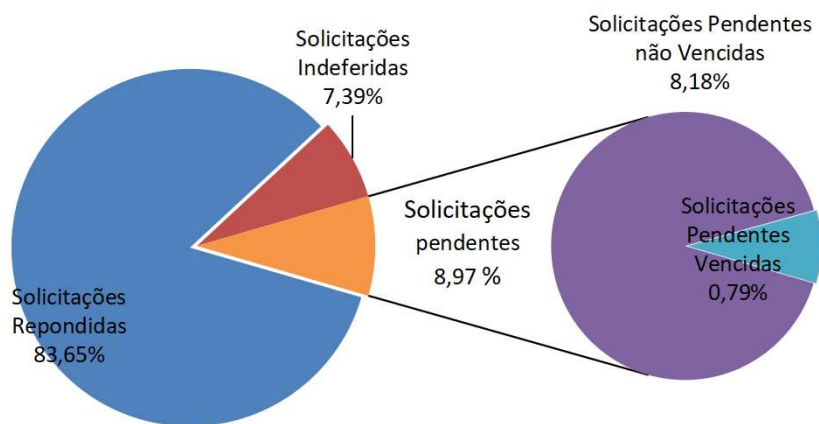

Período: AGOSTO de 2022*

Páginas mais visualizadas em Agosto

ACESSOS AO PORTAL DA TRANSPARÊNCIA Acumulado 2022

Páginas visualizadas em Agosto: 53.369
Páginas visualizadas em 2022: 387.454

Pedidos de Acesso à Informação Acumulado 2022

Órgãos mais demandados Acumulado - 2022

* Dados até agosto

* Outros dados podem ser consultados no link: <http://transparencia.recife.pe.gov.br/codigos/web/lai/consultaPedido.php#result>