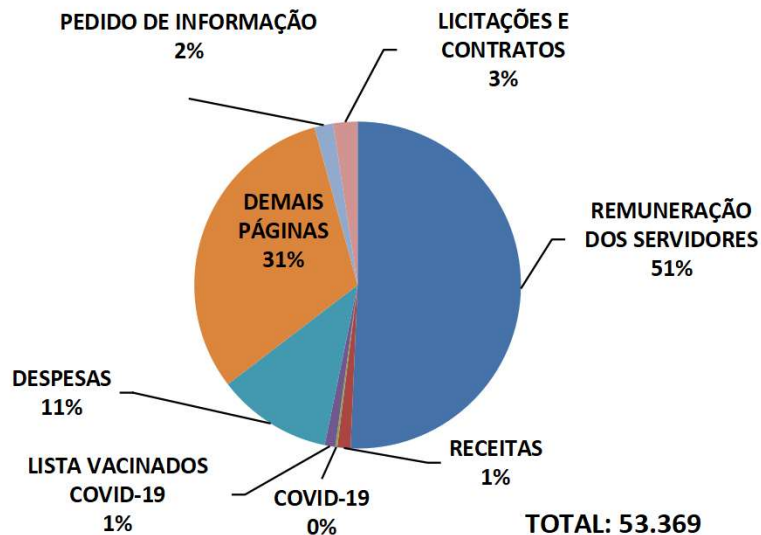

Período: AGOSTO de 2022*

Páginas mais visualizadas em Agosto

ACESSOS AO PORTAL DA TRANSPARÊNCIA Acumulado 2022

Páginas visualizadas em Agosto: 53.369
Páginas visualizadas em 2022: 387.454

Pedidos de Acesso à Informação Acumulado 2022

Órgãos mais demandados Acumulado - 2022

* Dados até agosto

* Outros dados podem ser consultados no link: <http://transparencia.recife.pe.gov.br/codigos/web/lai/consultaPedido.php#result>